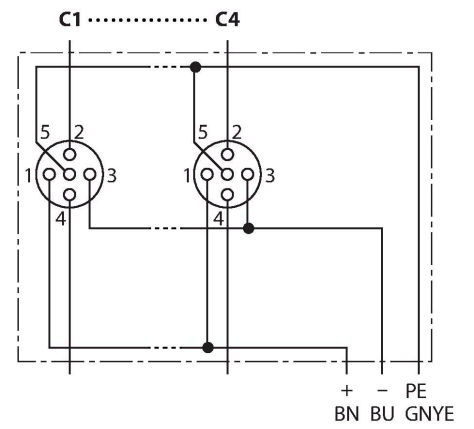

TB-4M12-5-CS19T

Pasivní rozdělovače M12 x 1 pro senzory / akční členy – 4násobný s konektorem M23

Technické údaje

Typ	TB-4M12-5-CS19T
ID č.	6611901
I/O rozdělovač	4, s konektorem M23
skříň	plast, PA, černá
I/O konektor	M12 x 1
Počet pólů	4+PE
Kontakty	mosaz, CuZn, zlaceno
Držák kontaktů	plast, PA, černá
Těsnění	plast, FPM/FKM
mechanická životnost	> 100 cyklů
Společné připojení	M23
Konektor B	panelová zástrčka, M23x1
Počet pólů	19
Kontakty	kov, CuZn, zlaceno
Držák kontaktů	plast, PBT, černá
Těsnění	plast, NBR
mechanická životnost	> 100 cyklů
Elektrické vlastnosti při +20 °C	
Jmenovité napětí	30 V
Proudové zatížení:	2 A na signálový kontakt, 9 A celkem
Izolační odpor	≥ 10 ⁸ Ω
Vnitřní izolační odpor	≤ 5 mΩ
Mechanické a chemické vlastnosti	
v klidovém stavu	-40 °C... +85 °C

Vlastnosti

- materiál pouzdra: nylon
- barva pouzdra: černá
- stupeň krytí IP67
- RoHS
- CE
- I/O konektor (počet pinů): 4pinový + PE

Zapojení kontaktů

I/O konektor

přírubový konektor M23 x 1

Schéma zapojení