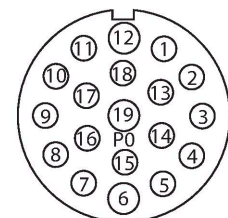

TB-4M12-5-CS19T

Pasivní rozdělovače M12 x 1 pro senzory / akční členy – 4násobný s konektorem M23

Technické údaje

Typ	TB-4M12-5-CS19T
ID č.	6611901
I/O rozdělovač	4, s konektorem M23
skříň	plast, PA, černá
I/O konektor	M12 x 1
Počet pólů	4+PE
Kontakty	mosaz, CuZn, zlaceno
Držák kontaktů	plast, PA, černá
Těsnění	plast, FPM/FKM
mechanická životnost	> 100 cyklů
Společné připojení	M23
Konektor B	panelová zástrčka, M23x1
Počet pólů	19
Kontakty	kov, CuZn, zlaceno
Držák kontaktů	plast, PBT, černá
Těsnění	plast, NBR
mechanická životnost	> 100 cyklů
Elektrické vlastnosti při +20 °C	
Jmenovité napětí	30 V
Proudové zatížení:	2 A na signálový kontakt, 9 A celkem
Izolační odpor	≥ 10 ⁸ Ω
Vnitřní izolační odpor	≤ 5 mΩ
Mechanické a chemické vlastnosti	
v klidovém stavu	-40 °C... +85 °C

Vlastnosti

- materiál pouzdra: nylon
- barva pouzdra: černá
- stupeň krytí IP67
- RoHS
- CE
- I/O konektor (počet pinů): 4pinový + PE

Zapojení kontaktů

I/O konektor

přírubový konektor M23 x 1

Schéma zapojení