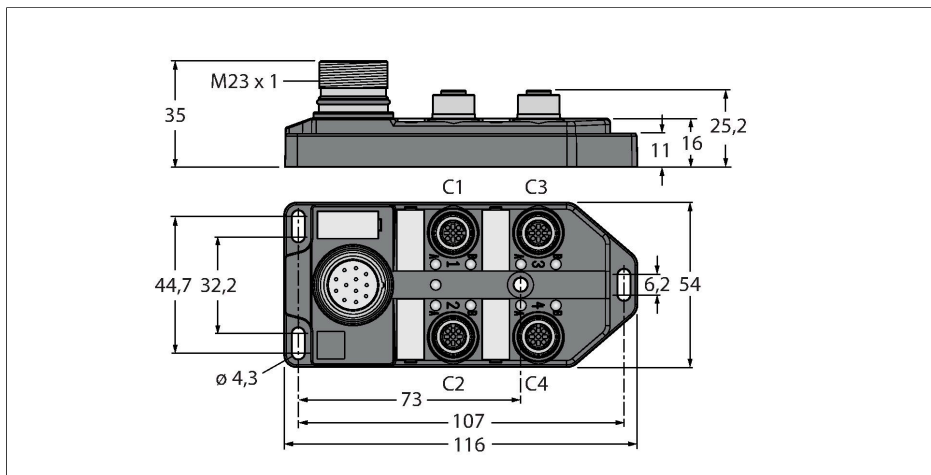

TB-4M12-5-CS19T

Pasivní rozdělovače M12 x 1 pro senzory / akční členy – 4násobný s konektorem M23

Technické údaje

Typ	TB-4M12-5-CS19T
ID č.	6611901
I/O rozdělovač	4, s konektorem M23
skříň	plast, PA, černá
I/O konektor	M12 x 1
Počet pólů	4+PE
Kontakty	mosaz, CuZn, zlaceno
Držák kontaktů	plast, PA, černá
Těsnění	plast, FPM/FKM
mechanická životnost	> 100 cyklů
Společné připojení	M23
Konektor B	panelová zástrčka, M23x1
Počet pólů	19
Kontakty	kov, CuZn, zlaceno
Držák kontaktů	plast, PBT, černá
Těsnění	plast, NBR
mechanická životnost	> 100 cyklů
Elektrické vlastnosti při +20 °C	
Jmenovité napětí	30 V
Proudové zatížení:	2 A na signálový kontakt, 9 A celkem
Izolační odpor	≥ 10 ⁸ Ω
Vnitřní izolační odpor	≤ 5 mΩ
Mechanické a chemické vlastnosti	
v klidovém stavu	-40 °C... +85 °C

Vlastnosti

- materiál pouzdra: nylon
- barva pouzdra: černá
- stupeň krytí IP67
- RoHS
- CE
- I/O konektor (počet pinů): 4pinový + PE

Zapojení kontaktů

I/O konektor

přírubový konektor M23 x 1

Schéma zapojení