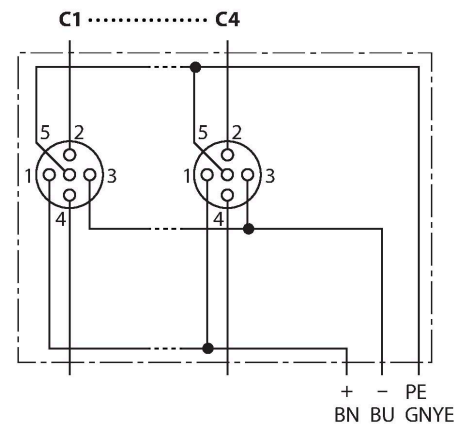

TB-4M12-5-CS19T

Pasivní rozdělovače M12 x 1 pro senzory / akční členy – 4násobný s konektorem M23

Technické údaje

Typ	TB-4M12-5-CS19T
ID č.	6611901
I/O rozdělovač	4, s konektorem M23
skříň	plast, PA, černá
I/O konektor	M12 x 1
Počet pólů	4+PE
Kontakty	mosaz, CuZn, zlaceno
Držák kontaktů	plast, PA, černá
Těsnění	plast, FPM/FKM
mechanická životnost	> 100 cyklů
Společné připojení	M23
Konektor B	panelová zástrčka, M23x1
Počet pólů	19
Kontakty	kov, CuZn, zlaceno
Držák kontaktů	plast, PBT, černá
Těsnění	plast, NBR
mechanická životnost	> 100 cyklů
Elektrické vlastnosti při +20 °C	
Jmenovité napětí	30 V
Proudové zatížení:	2 A na signálový kontakt, 9 A celkem
Izolační odpor	≥ 10 ⁸ Ω
Vnitřní izolační odpor	≤ 5 mΩ
Mechanické a chemické vlastnosti	
v klidovém stavu	-40 °C... +85 °C

Vlastnosti

- materiál pouzdra: nylon
- barva pouzdra: černá
- stupeň krytí IP67
- RoHS
- CE
- I/O konektor (počet pinů): 4pinový + PE

Zapojení kontaktů

I/O konektor

přírubový konektor M23 x 1

Schéma zapojení