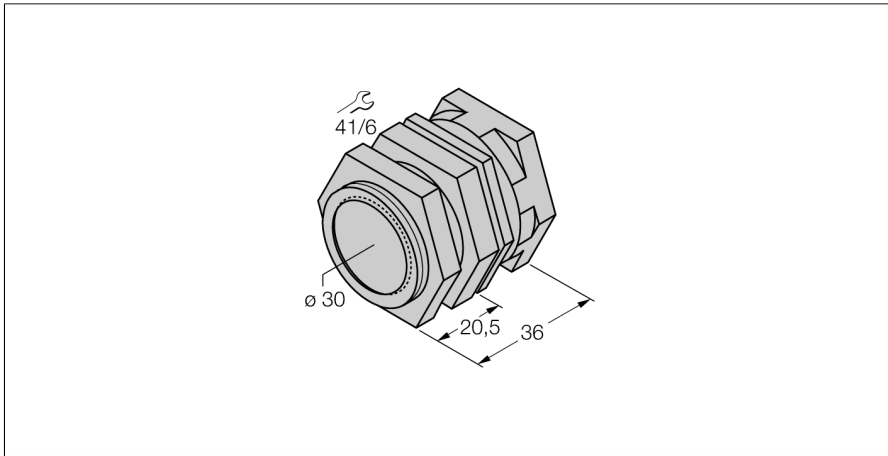

Accessoires de montage

Support de montage rapide

QM-30

- bride de fixation pour montage rapide avec butée fixe
- matériau: laiton chromé
- filetage externe M36 x 1,5

Type	QM-30
N° d'identification	6945103
Format	accessoires pour tube fileté, M30
Dimensions	35 mm
Matériau de boîtier	métal, CuZn, chromé
Couple de serrage max. de l'écrou de boîtier	25 Nm
Couple de serrage vis de fixation	15 Nm