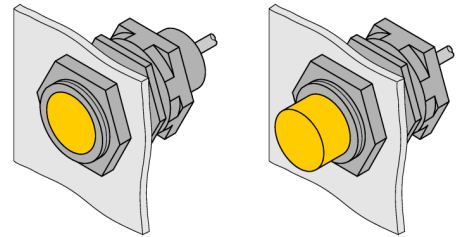

Accessoires de montage

Support de montage rapide

QM-30

- bride de fixation pour montage rapide avec butée fixe
- matériau: laiton chromé
- filetage externe M36 x 1,5

Type	QM-30
N° d'identification	6945103
Format	accessoires pour tube fileté, M30
Dimensions	35 mm
Matériau de boîtier	métal, CuZn, chromé
Couple de serrage max. de l'écrou de boîtier	25 Nm
Couple de serrage vis de fixation	15 Nm