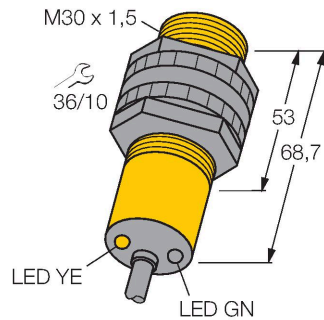

RO60M-BS30-VN6X2E

Opto-sensor – zender-ontvanger systeem (ontvanger)

Kenmerken

- kabel, 2 m
- beschermingsgraad IP67
- omgevingstemperatuur: -40...+70 °C
- naar keuze licht-/donkerschakelend of licht-schakelend met alarmfunctie
- bedrijfsspanning: 10...30 VDC
- NPN-schakeluitgang, wisselcontact

Technische gegevens

Type	RO60M-BS30-VN6X2E
Identnr.	7700780
Functie	zender-ontvanger systeem (ontvanger)
Reikwijdte	0...60000 mm
Bedrijfsspanning	10...30 VDC
Eigen stroomopname	≤ 25 mA
Kortsluitbeveiliging	Ja / Pulserend
Ompoolbeveiliging	Ja
Uitgangsfunctie	aansluitprogrammeerbaar, NPN
Schakelfrequentie	≤ 160 Hz
Piekspanningsbeveiliging	> 220 mA
Bouwvorm	cilindervormig/schroefdraad, S30
Afmetingen	Ø 30 x 68.7 mm
Materiaal behuizing	Kunststof, PBT
Lens	kunststof, Lexan
Elektrische aansluiting	Kabel, 2 m, PVC
Aantal aders	4
Aderdoorsnede	0.5 mm ²
Omgevingstemperatuur	-40...+70 °C
Beschermingsgraad	IP67
Bijzondere kenmerken	Wash down
Bedrijfsspanningsindicatie	LED, groen
Schakeltoestandsindicatie	LED, geel
Foutmelding	LED, groen, knipperend
Alarmweergave	LEDgeelknipperend

Toebehoren

TMBM30FA

7700398

montagebeugel, roestvaststaal, voor 30 mm schroefdraad

TMB30RAVK

7700399

montagebeugel, roestvast staal, voor sensoren met 30 mm schroefdraad, voor montage op ronde staaf diameter 28 mm

TMB30SC

7700400

montagebeugel, PBT-zwart; voor 30 mm schroefdraad; met 4 schroeven M5 x 0,8