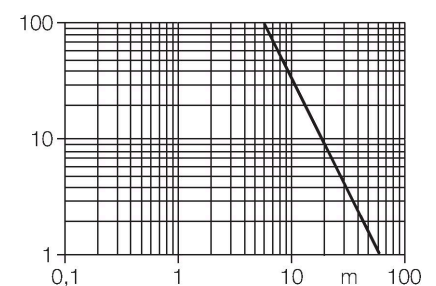

RO60M-BS30-VN6X2E

Opto-sensor – zender-ontvanger systeem (ontvanger)

Kenmerken

- kabel, 2 m
- beschermingsgraad IP67
- omgevingstemperatuur: -40...+70 °C
- naar keuze licht-/donkerschakelend of licht-schakelend met alarmfunctie
- bedrijfsspanning: 10...30 VDC
- NPN-schakeluitgang, wisselcontact

Technische gegevens

Type	RO60M-BS30-VN6X2E
Identnr.	7700780
Functie	zender-ontvanger systeem (ontvanger)
Reikwijdte	0...60000 mm
Bedrijfsspanning	10...30 VDC
Eigen stroomopname	≤ 25 mA
Kortsluitbeveiliging	Ja / Pulserend
Ompoolbeveiliging	Ja
Uitgangsfunctie	aansluitprogrammeerbaar, NPN
Schakelfrequentie	≤ 160 Hz
Piekspanningsbeveiliging	> 220 mA
Bouwvorm	cilindervormig/schroefdraad, S30
Afmetingen	Ø 30 x 68.7 mm
Materiaal behuizing	Kunststof, PBT
Lens	kunststof, Lexan
Elektrische aansluiting	Kabel, 2 m, PVC
Aantal aders	4
Aderdoorsnede	0.5 mm ²
Omgevingstemperatuur	-40...+70 °C
Beschermingsgraad	IP67
Bijzondere kenmerken	Wash down
Bedrijfsspanningsindicatie	LED, groen
Schakeltoestandsindicatie	LED, geel
Foutmelding	LED, groen, knipperend
Alarmweergave	LEDgeelknipperend