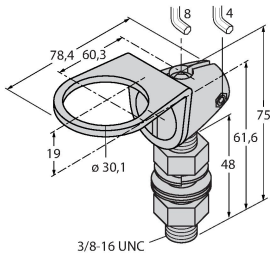

Technische gegevens

Type	RO60M-BS30-VN6X2E
Identnr.	7700780
Functie	zender-ontvanger systeem (ontvanger)
Reikwijdte	0...60000 mm
Bedrijfsspanning	10...30 VDC
Eigen stroomopname	≤ 25 mA
Kortsluitbeveiliging	Ja / Pulserend
Ompoolbeveiliging	Ja
Uitgangsfunctie	aansluitprogrammeerbaar, NPN
Schakelfrequentie	≤ 160 Hz
Piekspanningsbeveiliging	> 220 mA
Bouwvorm	cilindervormig/schroefdraad, S30
Afmetingen	Ø 30 x 68.7 mm
Materiaal behuizing	Kunststof, PBT
Lens	kunststof, Lexan
Elektrische aansluiting	Kabel, 2 m, PVC
Aantal aders	4
Aderdoorsnede	0.5 mm ²
Omgevingstemperatuur	-40...+70 °C
Beschermingsgraad	IP67
Bijzondere kenmerken	Wash down
Bedrijfsspanningsindicatie	LED, groen
Schakeltoestandsindicatie	LED, geel
Foutmelding	LED, groen, knipperend
Alarmweergave	LEDgeelknipperend

Toebehoren

TMBM30FA

7700398

montagebeugel, roestvaststaal, voor 30 mm schroefdraad

TMB30RAVK

7700399

montagebeugel, roestvast staal, voor sensoren met 30 mm schroefdraad, voor montage op ronde staaf diameter 28 mm

TMB30SC

7700400

montagebeugel, PBT-zwart; voor 30 mm schroefdraad; met 4 schroeven M5 x 0,8