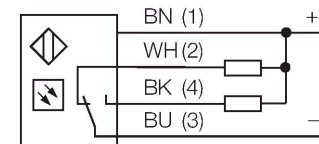

RO60M-BS30-VN6X2E

Opto-sensor – zender-ontvanger systeem (ontvanger)

Kenmerken

- kabel, 2 m
- beschermingsgraad IP67
- omgevingstemperatuur: -40...+70 °C
- naar keuze licht-/donkerschakelend of licht-schakelend met alarmfunctie
- bedrijfsspanning: 10...30 VDC
- NPN-schakeluitgang, wisselcontact

Aansluitschema

Functieprincipe

Zender-ontvanger systemen bestaan uit een zender en een ontvanger. Zij worden zo gemonteerd dat het licht precies de ontvanger raakt. Indien een voorwerp de lichtstraal onderbreekt of verzwakt, dan wordt een schakelproces in werking gezet. Overal waar lichtondoorlaatbare voorwerpen moeten worden gedetecteerd, zijn zender-ontvanger systemen de meest betrouwbare opto-sensoren. Het grote contrast tussen licht- en donkertoestand en de zeer hoge functiereserves, die voor deze systeemuitvoering typisch zijn, maken het gebruik van deze sensoren mogelijk over grote afstanden en onder moeilijke omstandigheden. Reikwijdtecurve functiereserve afhankelijk van de reikwijdte

Technische gegevens

Type	RO60M-BS30-VN6X2E
Identnr.	7700780
Functie	zender-ontvanger systeem (ontvanger)
Reikwijdte	0...60000 mm
Bedrijfsspanning	10...30 VDC
Eigen stroomopname	≤ 25 mA
Kortsluitbeveiliging	Ja / Pulserend
Ompoolbeveiliging	Ja
Uitgangsfunctie	aansluitprogrammeerbaar, NPN
Schakelfrequentie	≤ 160 Hz
Piekspanningsbeveiliging	> 220 mA
Bouwvorm	cilindervormig/schroefdraad, S30
Afmetingen	Ø 30 x 68.7 mm
Materiaal behuizing	Kunststof, PBT
Lens	kunststof, Lexan
Elektrische aansluiting	Kabel, 2 m, PVC
Aantal aders	4
Aderdoorsnede	0.5 mm ²
Omgevingstemperatuur	-40...+70 °C
Beschermingsgraad	IP67
Bijzondere kenmerken	Wash down
Bedrijfsspanningsindicatie	LED, groen
Schakeltoestandsindicatie	LED, geel
Foutmelding	LED, groen, knipperend
Alarmweergave	LEDgeelknipperend

Toebehoren

TMBM30FA

7700398

montagebeugel, roestvaststaal, voor 30 mm schroefdraad

TMB30RAVK

7700399

montagebeugel, roestvast staal, voor sensoren met 30 mm schroefdraad, voor montage op ronde staaf diameter 28 mm