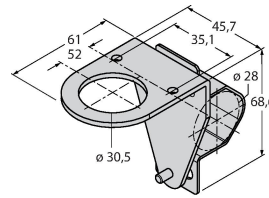

Technische gegevens

Type	RO60M-BS30-VN6X2E
Identnr.	7700780
Functie	zender-ontvanger systeem (ontvanger)
Reikwijdte	0...60000 mm
Bedrijfsspanning	10...30 VDC
Eigen stroomopname	≤ 25 mA
Kortsluitbeveiliging	Ja / Pulserend
Ompoolbeveiliging	Ja
Uitgangsfunctie	aansluitprogrammeerbaar, NPN
Schakelfrequentie	≤ 160 Hz
Piekspanningsbeveiliging	> 220 mA
Bouwvorm	cilindervormig/schroefdraad, S30
Afmetingen	Ø 30 x 68.7 mm
Materiaal behuizing	Kunststof, PBT
Lens	kunststof, Lexan
Elektrische aansluiting	Kabel, 2 m, PVC
Aantal aders	4
Aderdoorsnede	0.5 mm ²
Omgevingstemperatuur	-40...+70 °C
Beschermingsgraad	IP67
Bijzondere kenmerken	Wash down
Bedrijfsspanningsindicatie	LED, groen
Schakeltoestandsindicatie	LED, geel
Foutmelding	LED, groen, knipperend
Alarmweergave	LEDgeelknipperend

Toebehoren

TMBM30FA

7700398

montagebeugel, roestvaststaal, voor 30 mm schroefdraad

TMB30RAVK

7700399

montagebeugel, roestvast staal, voor sensoren met 30 mm schroefdraad, voor montage op ronde staaf diameter 28 mm

TMB30SC

7700400

montagebeugel, PBT-zwart; voor 30 mm schroefdraad; met 4 schroeven M5 x 0,8