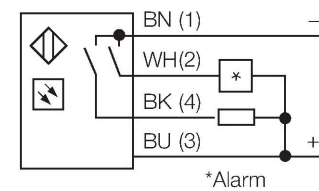

RO60M-BS30-VN6X2E

Opto-sensor – zender-ontvanger systeem (ontvanger)

Kenmerken

- kabel, 2 m
- beschermingsgraad IP67
- omgevingstemperatuur: -40...+70 °C
- naar keuze licht-/donkerschakelend of licht-schakelend met alarmfunctie
- bedrijfsspanning: 10...30 VDC
- NPN-schakeluitgang, wisselcontact

Aansluitschema

Functieprincipe

Zender-ontvanger systemen bestaan uit een zender en een ontvanger. Zij worden zo gemonteerd dat het licht precies de ontvanger raakt. Indien een voorwerp de lichtstraal onderbreekt of verzwakt, dan wordt een schakelproces in werking gezet. Overal waar lichtondoorlaatbare voorwerpen moeten worden gedetecteerd, zijn zender-ontvanger systemen de meest betrouwbare opto-sensoren. Het grote contrast tussen licht- en donkertoestand en de zeer hoge functiereserves, die voor deze systeemuitvoering typisch zijn, maken het gebruik van deze sensoren mogelijk over grote afstanden en onder moeilijke omstandigheden. Reikwijdtecurve functiereserve afhankelijk van de reikwijdte

Technische gegevens

Type	RO60M-BS30-VN6X2E
Identnr.	7700780
Functie	zender-ontvanger systeem (ontvanger)
Reikwijdte	0...60000 mm
Bedrijfsspanning	10...30 VDC
Eigen stroomopname	≤ 25 mA
Kortsluitbeveiliging	Ja / Pulserend
Ompoolbeveiliging	Ja
Uitgangsfunctie	aansluitprogrammeerbaar, NPN
Schakelfrequentie	≤ 160 Hz
Piekspanningsbeveiliging	> 220 mA
Bouwvorm	cilindervormig/schroefdraad, S30
Afmetingen	Ø 30 x 68.7 mm
Materiaal behuizing	Kunststof, PBT
Lens	kunststof, Lexan
Elektrische aansluiting	Kabel, 2 m, PVC
Aantal aders	4
Aderdoorsnede	0.5 mm ²
Omgevingstemperatuur	-40...+70 °C
Beschermingsgraad	IP67
Bijzondere kenmerken	Wash down
Bedrijfsspanningsindicatie	LED, groen
Schakeltoestandsindicatie	LED, geel
Foutmelding	LED, groen, knipperend
Alarmweergave	LEDgeelknipperend

Toebehoren

TMBM30FA

7700398

montagebeugel, roestvaststaal, voor 30 mm schroefdraad

TMB30RAVK

7700399

montagebeugel, roestvast staal, voor sensoren met 30 mm schroefdraad, voor montage op ronde staaf diameter 28 mm