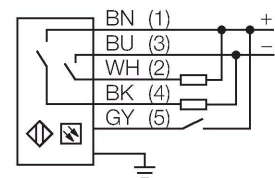

### Caracteristici

- Cablu cu conector tată M12 x 1, 5-pini, 0,15 m
- Grad de protecție IP65
- Câmp de scanare 67 mm
- Dimensiunea minimă a obiectului detectat 9,5 mm
- Tensiune de alimentare: 10...30 Vcc
- Conectare programabilă pentru domeniu de sesizare redus

### Caracteristici tehnice

Tip	RO2M-Q32L67-ANP6X2-H1151-0.15
Nr. ID	7700467
Funcție	barieră optică
Rezoluție optică	9.5 mm
Domeniu	150...2000 mm
Câmp de scanare	67 mm
Tensiune de alimentare	10...30 Vcc
Ripul rezidual	< 10 % U <sub>ss</sub>
Curent fără sarcină	≤ 100 mA
Protecție la scurtcircuit	Da
Protecție la alimentare inversă	Da
Funcție de ieșire	Contact NO, PNP/NPN
Ieșire în curent	125 mA
Timp de răspuns caracteristic	< 0.8 ms
Design	Rectangular, LX
Dimensiuni	31.8 x 25.4 x 113.4 mm
Materialul carcasei	Metal, AL, Gri
Lentilă	plastic, Acrilat
Conexiune electrică	Cablu cu conector, M12 x 1, 0.15 m, PVC
Număr de conductoare	5
Secțiune conductor	0.5 mm <sup>2</sup>
Temperatura mediului	-20...+70 °C
Clasă de protecție	IP65
Indicator al tensiunii de lucru	LED, verde
Indicare stare	LED, Galben

## Accesorii

Desen cu dimensiuni

Tip

Nr. ID

WKC4.5T-2/TEL

6625028

Cablu de conectare, mamă M12, cu  
cot, 5-pini, lungime cablu: 2 m, material  
manta: PVC, negru; certificare cULus;  
sunt disponibile alte lungimi și calități de  
cablu, pe [www.turck.com](http://www.turck.com)

RKC4.5T-2/TEL

6625016

Cablu de conectare, mamă M12, drept,  
5-pini, lungime cablu: 2 m, material  
manta: PVC, negru; certificare cULus;  
sunt disponibile alte lungimi și calități de  
cablu, pe [www.turck.com](http://www.turck.com)