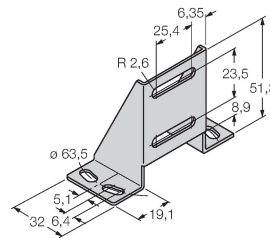

### Caracteristici tehnice

Tip	RO2M-Q32L67-ANP6X2-H1151-0.15
Nr. ID	7700467
Funcție	barieră optică
Rezoluție optică	9.5 mm
Domeniu	150...2000 mm
Câmp de scanare	67 mm
Tensiune de alimentare	10...30 Vcc
Ripul rezidual	< 10 % U <sub>ss</sub>
Curent fără sarcină	≤ 100 mA
Protecție la scurtcircuit	Da
Protecție la alimentare inversă	Da
Funcție de ieșire	Contact NO, PNP/NPN
Ieșire în curent	125 mA
Timp de răspuns caracteristic	< 0.8 ms
Design	Rectangular, LX
Dimensiuni	31.8 x 25.4 x 113.4 mm
Materialul carcasei	Metal, AL, Gri
Lentilă	plastic, Acrilat
Conexiune electrică	Cablu cu conector, M12 x 1, 0.15 m, PVC
Număr de conductoare	5
Secțiune conductor	0.5 mm <sup>2</sup>
Temperatura mediului	-20...+70 °C
Clasă de protecție	IP65
Indicator al tensiunii de lucru	LED, verde
Indicare stare	LED, Galben

## Accesorii

Desen cu dimensiuni

Tip

Nr. ID

WKC4.5T-2/TEL

6625028

Cablu de conectare, mamă M12, cu  
cot, 5-pini, lungime cablu: 2 m, material  
manta: PVC, negru; certificare cULus;  
sunt disponibile alte lungimi și calități de  
cablu, pe [www.turck.com](http://www.turck.com)

RKC4.5T-2/TEL

6625016

Cablu de conectare, mamă M12, drept,  
5-pini, lungime cablu: 2 m, material  
manta: PVC, negru; certificare cULus;  
sunt disponibile alte lungimi și calități de  
cablu, pe [www.turck.com](http://www.turck.com)