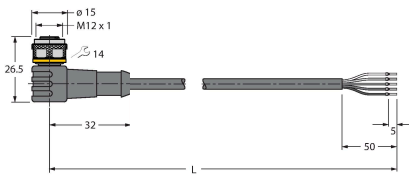

### Caracteristici

- Cablu cu conector tată M12 x 1, 5-pini, 0,15 m
- Grad de protecție IP65
- Câmp de scanare 67 mm
- Dimensiunea minimă a obiectului detectat 9,5 mm
- Tensiune de alimentare: 10...30 Vcc
- Conectare programabilă pentru domeniu de sesizare redus

## Accesorii

Desen cu dimensiuni

Tip

Nr. ID

WKC4.5T-2/TEL

6625028

Cablu de conectare, mamă M12, cu  
cot, 5-pini, lungime cablu: 2 m, material  
manta: PVC, negru; certificare cULus;  
sunt disponibile alte lungimi și calități de  
cablu, pe [www.turck.com](http://www.turck.com)

RKC4.5T-2/TEL

6625016

Cablu de conectare, mamă M12, drept,  
5-pini, lungime cablu: 2 m, material  
manta: PVC, negru; certificare cULus;  
sunt disponibile alte lungimi și calități de  
cablu, pe [www.turck.com](http://www.turck.com)