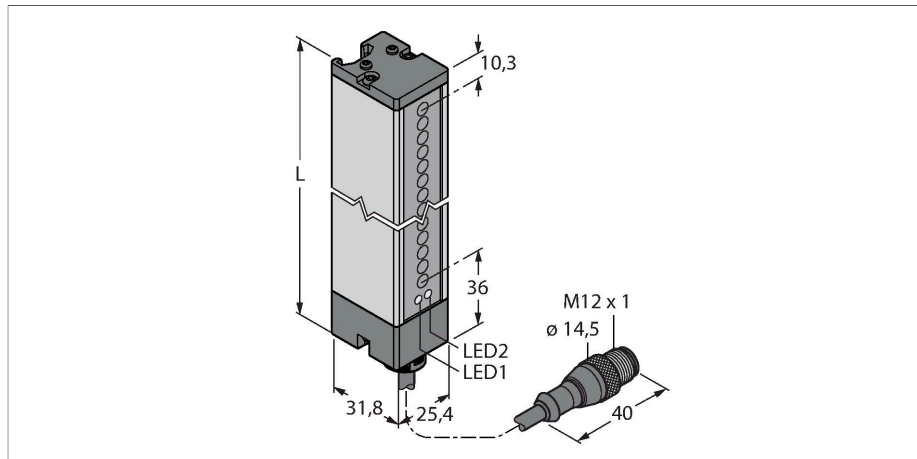

### Caracteristici

- Cablu cu conector tată M12 x 1, 5-pini, 0,15 m
- Grad de protecție IP65
- Câmp de scanare 67 mm
- Dimensiunea minimă a obiectului detectat 9,5 mm
- Tensiune de alimentare: 10...30 Vcc
- Conectare programabilă pentru domeniu de sesizare redus

### Caracteristici tehnice

Tip	RO2M-Q32L67-ANP6X2-H1151-0.15
Nr. ID	7700467
Funcție	barieră optică
Rezoluție optică	9.5 mm
Domeniu	150...2000 mm
Câmp de scanare	67 mm
Tensiune de alimentare	10...30 Vcc
Ripul rezidual	< 10 % U <sub>ss</sub>
Curent fără sarcină	≤ 100 mA
Protecție la scurtcircuit	Da
Protecție la alimentare inversă	Da
Funcție de ieșire	Contact NO, PNP/NPN
Ieșire în curent	125 mA
Timp de răspuns caracteristic	< 0.8 ms
Design	Rectangular, LX
Dimensiuni	31.8 x 25.4 x 113.4 mm
Materialul carcasei	Metal, AL, Gri
Lentilă	plastic, Acrilat
Conexiune electrică	Cablu cu conector, M12 x 1, 0.15 m, PVC
Număr de conductoare	5
Secțiune conductor	0.5 mm <sup>2</sup>
Temperatura mediului	-20...+70 °C
Clasă de protecție	IP65
Indicator al tensiunii de lucru	LED, verde
Indicare stare	LED, Galben

## Accesorii

Desen cu dimensiuni

Tip

Nr. ID

WKC4.5T-2/TEL

6625028

Cablu de conectare, mamă M12, cu  
cot, 5-pini, lungime cablu: 2 m, material  
manta: PVC, negru; certificare cULus;  
sunt disponibile alte lungimi și calități de  
cablu, pe [www.turck.com](http://www.turck.com)

RKC4.5T-2/TEL

6625016

Cablu de conectare, mamă M12, drept,  
5-pini, lungime cablu: 2 m, material  
manta: PVC, negru; certificare cULus;  
sunt disponibile alte lungimi și calități de  
cablu, pe [www.turck.com](http://www.turck.com)