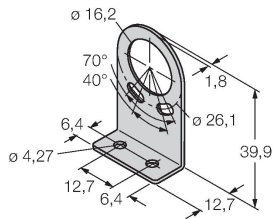

Caracteristici tehnice

Indicare eroare

LED, Roșu, Intermitent

MTTF

74 ani conform SN 29500 (Ed. 99) 40 °C

Accesorii

TMBQ32

7700415

Suport de montare, oțel inoxidabil,
pentru seriile Q32L67